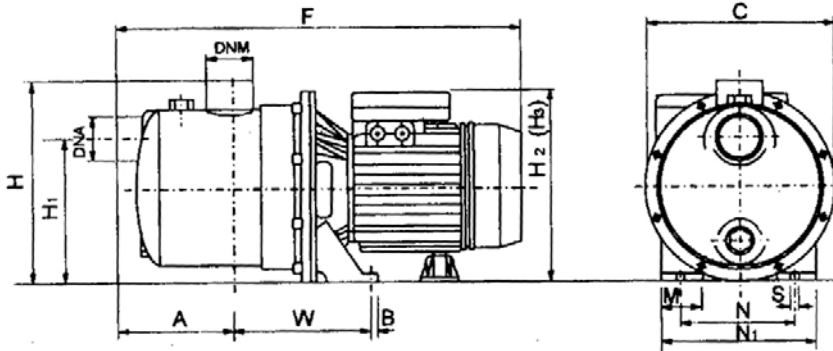

### DW DIMENSIONS

Model	Dimensions (mm)															Weight (KG)
	A	C	F	H	H1	H2	H3	N	N1	M	S	W	D	DNA	DNM	
DW2-20	76	170	353	176	88	88	192	100	130	30	7	91	93	1"	1"	7.7
DW2-30	76	170	353	176	88	88	192	100	130	30	7	91	93	1"	1"	8.8
DW2-40	130	170	407	176	88	88	192	100	130	30	7	91	93	1"	1"	9.4
DW2-50	130	170	407	176	88	88	192	100	130	30	7	91	93	1"	1"	9.6
DW2-60	130	170	407	176	88	88	192	100	130	30	7	91	93	1"	1"	10.8
DW4-20	76	170	353	176	88	88	192	100	130	30	7	91	93	1-1/4"	1"	8.6
DW4-30	130	170	407	176	88	88	192	100	130	30	7	91	93	1-1/4"	1"	9.4
DW4-40	130	170	407	176	88	88	192	100	130	30	7	91	93	1-1/4"	1"	9.6

### SZ DIMENSIONS

Model	Dimensions (mm)															Weight (KG)
	A	B	C	F	H	H1	*H2	*H3	M	N	N1	S	W	DNA	DNM	
SZ037	90	10	170	355	174	128	208	184	30	100	130	7	107	1"	1"	6.0
SZ045	90	10	170	355	174	128	208	184	30	100	130	7	107	1"	1"	6.5
SZ060	90	10	170	375	174	128	221	192	30	100	130	7	107	1"	1"	8.1
SZ075	100.5	13	213	415	212	158	241	213	39	120	158	9	142	1-1/4"	1"	10.5
SZ090	100.5	13	213	415	212	158	241	213	39	120	158	9	142	1-1/4"	1"	11.8